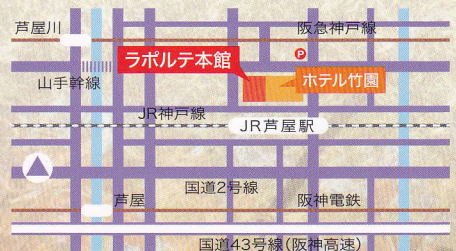

とき

2017年11月23日(木・祝)

14:00開演(13:30開場)

ところ

ラポルテホール

(ラポルテ本館3階)

入場料

3,000円

JR「芦屋」駅下車。北側の陸橋を歩いてすぐ。
阪急「芦屋川」駅・阪神「芦屋」駅から徒歩10分。

井上恭子

アナウンサー
NHK文化センター朗読・話し方講師
ことば塾塾長 グループ*i*主宰
鳥取県民カレッジ客員教授歴任

NHK、民放のテレビ、ラジオ出演をはじめ、司会者、ナレーターとしても活躍。また古典から新作まで舞台朗読にも数多く出演。さらに朗読、話し方の講師としてNHK文化センターや、官公庁、企業への指導、講演にあたる。上方芸能「語り芸花舞台」、人間国宝・梅若玄祥氏の新作能に出演するなど様々なジャンルとのコラボレーションを行っている。